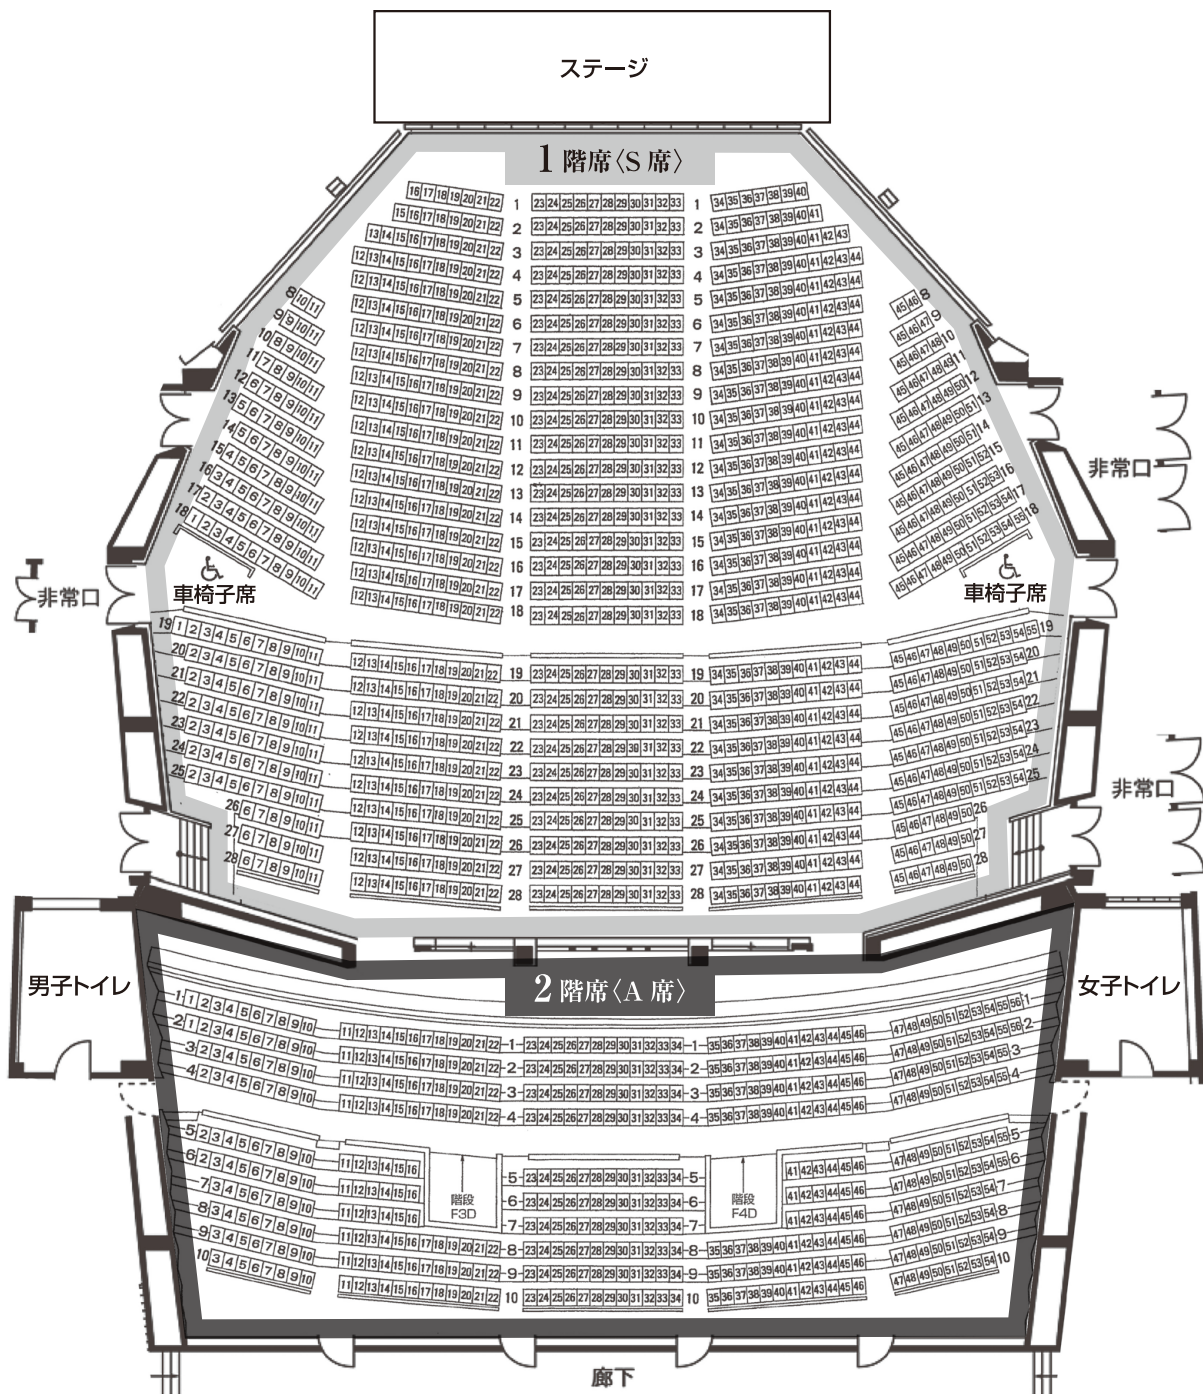

お問い合わせ RCC神楽実行委員会 (RCC文化センター内) TEL.082-222-0044

主催/中国新聞社・中国放送・RCC文化センター
共催/上野学園ホール 監修/NPO広島神楽芸術研究所
企画・制作/RCC文化センター

RCC神楽実行委員会 公式LINE

こちらからお友達登録をお願い致します
神楽公演情報・チケット発売情報など
“神楽好きに嬉しい”情報をお届けします!

2024年神楽スペシャル座席表