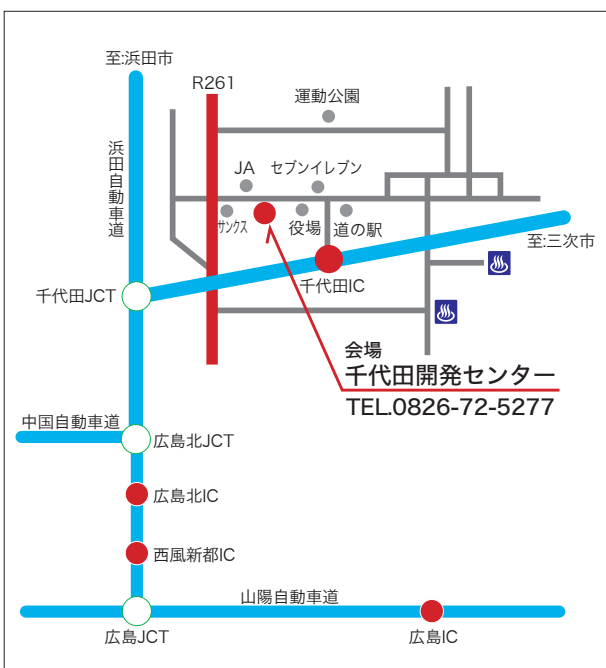

「神楽の杜」QR

広島神楽で

検索

会場

千代田開発センター

北広島町有田1234-1 Tel.0826-72-5277
中国自動車道「千代田インター」から車で1分

駐車場

ショッピングセンターサンクス・北広島町役場駐車場